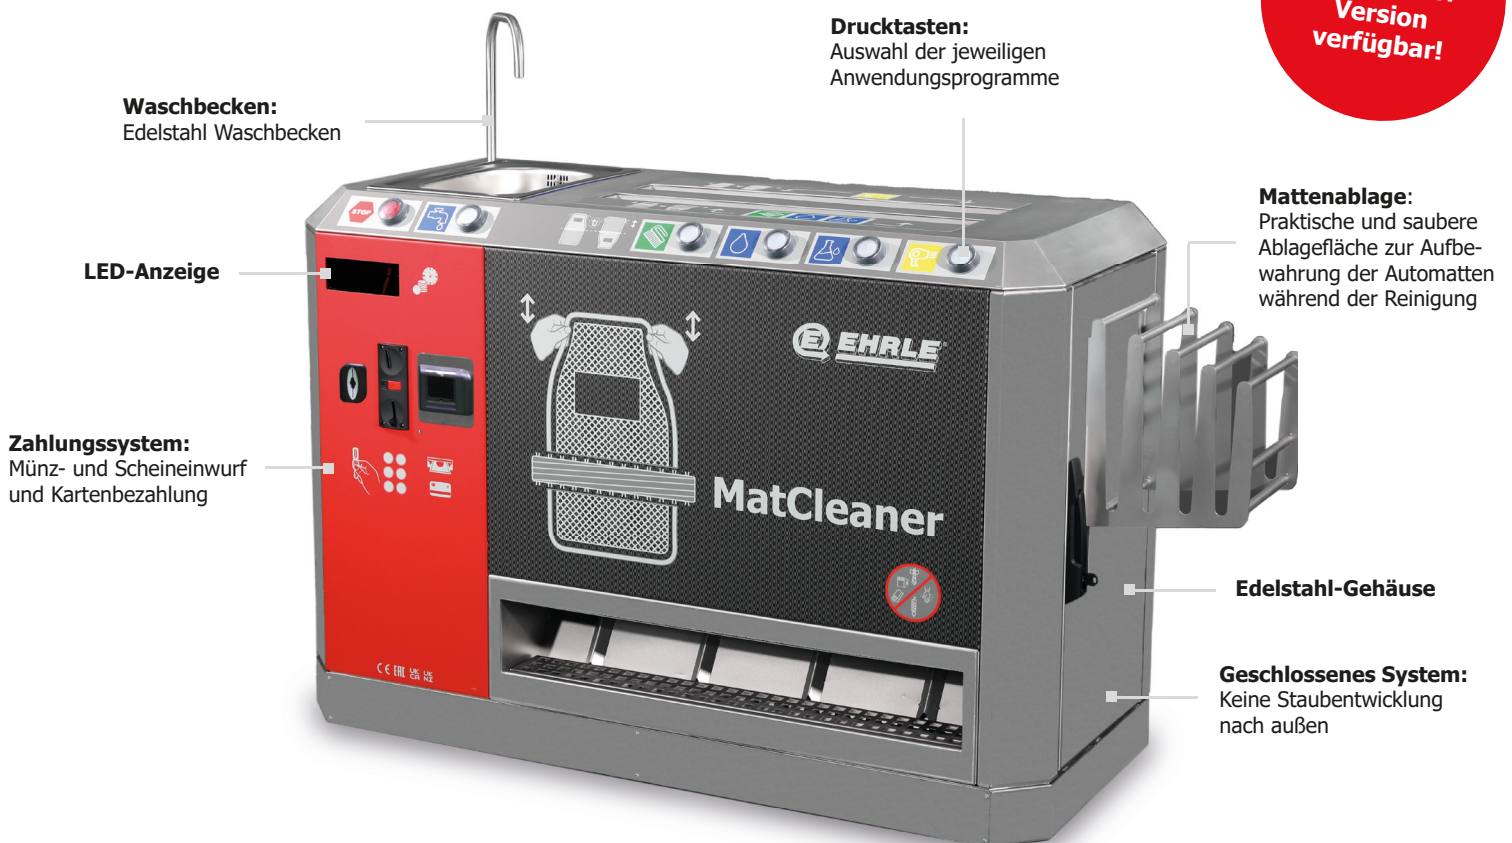

Mattenreiniger

MatCleaner

Mit dem MatCleaner reinigen Sie einfach und schnell Ihre Teppich- und Gummimatten. Durch die vielseitige Auswahl an Anwendungstufen lassen sich die Matten nass und trocken reinigen. Die Nassreinigung kann mit Wasser oder mit Zufuhr von Reinigungsmittel „Chemie-Zudosierung“ durchgeführt werden. Die Trockenreinigung erfolgt durch abbürsten der Automatte. Außerdem können die nassen Matten mit der Anwendungsstufe „Trocknungsgebläse“ getrocknet werden. An unseren Geräten stehen Ihnen mehrere Zahlungsmöglichkeiten zur Verfügung. Die Bezahlung kann über Karte, mit Bargeld oder Münzgeld erfolgen.

Anwendungstufen:

Trockenreinigung

Zusatz: Nassreinigung

Zusatz: Edelstahl Waschbecken

Zusatz: Trocknungsgebläse

Zusatz: Chemie-Zudosierung

Zusatz: Frostschutz (Outdoor)

**Als Indoor
und Outdoor-
Version
verfügbar!**