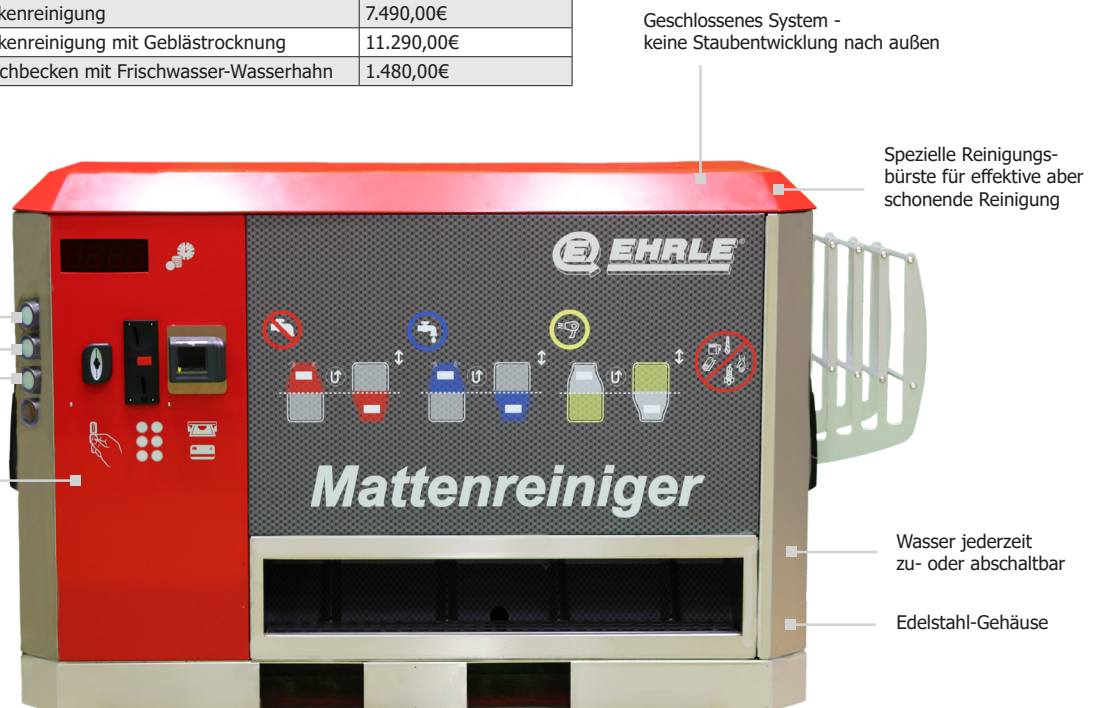

Mattenreiniger

MATCleaner

Mit dem MATCleaner reinigen Sie ganz einfach in kürzester Zeit Ihre Teppich- und Gummimatten. Durch die Auswahl der drei Anwendungsstufen, lassen sich die Automatten Nass- und Trockenreinigen. An unseren Geräten stehen Ihnen mehrere Zahlungsmöglichkeiten zur Verfügung. Die Bezahlung kann über Karte, mit Bargeld oder Münzgeld erfolgen.

Technische Daten:

Spannung	3/PE/AC/50Hz/400V
Arbeitsdruck	3-23 MPa
Anschlussleistung	3,0kW / 6,8A
Elekt. Absicherung	3x16A träge
Wasseranschluss	4,5bar
Preise:	
1) MATCleaner Outdoor/Indoor - nur Trockenreinigung	6.990,00€
2) MATCleaner Indoor - Nass- und Trockenreinigung	7.290,00€
3) MATCleaner Indoor - Nass- und Trockenreinigung mit Geblästocknung	10.990,00€
4) MATCleaner Outdoor - Nass- und Trockenreinigung	7.490,00€
5) MATCleaner Outdoor - Nass- und Trockenreinigung mit Geblästocknung	11.290,00€
6) MATCleaner Zubehör - Mehrzweckwaschbecken mit Frischwasser-Wasserhahn	1.480,00€

Anwendungsstufen:

- In der ersten Anwendungsstufe können Sie Ihre Automatte Trockenreinigen.
- In der zweiten Anwendungsstufe können Sie Ihre Automatten Nassreinigen.
- In der dritten Anwendungsstufe können Sie Ihre Automatten trocknen.

Zahlungssystem:
Münz- und Scheineinwurf
und Kartenbezahlung